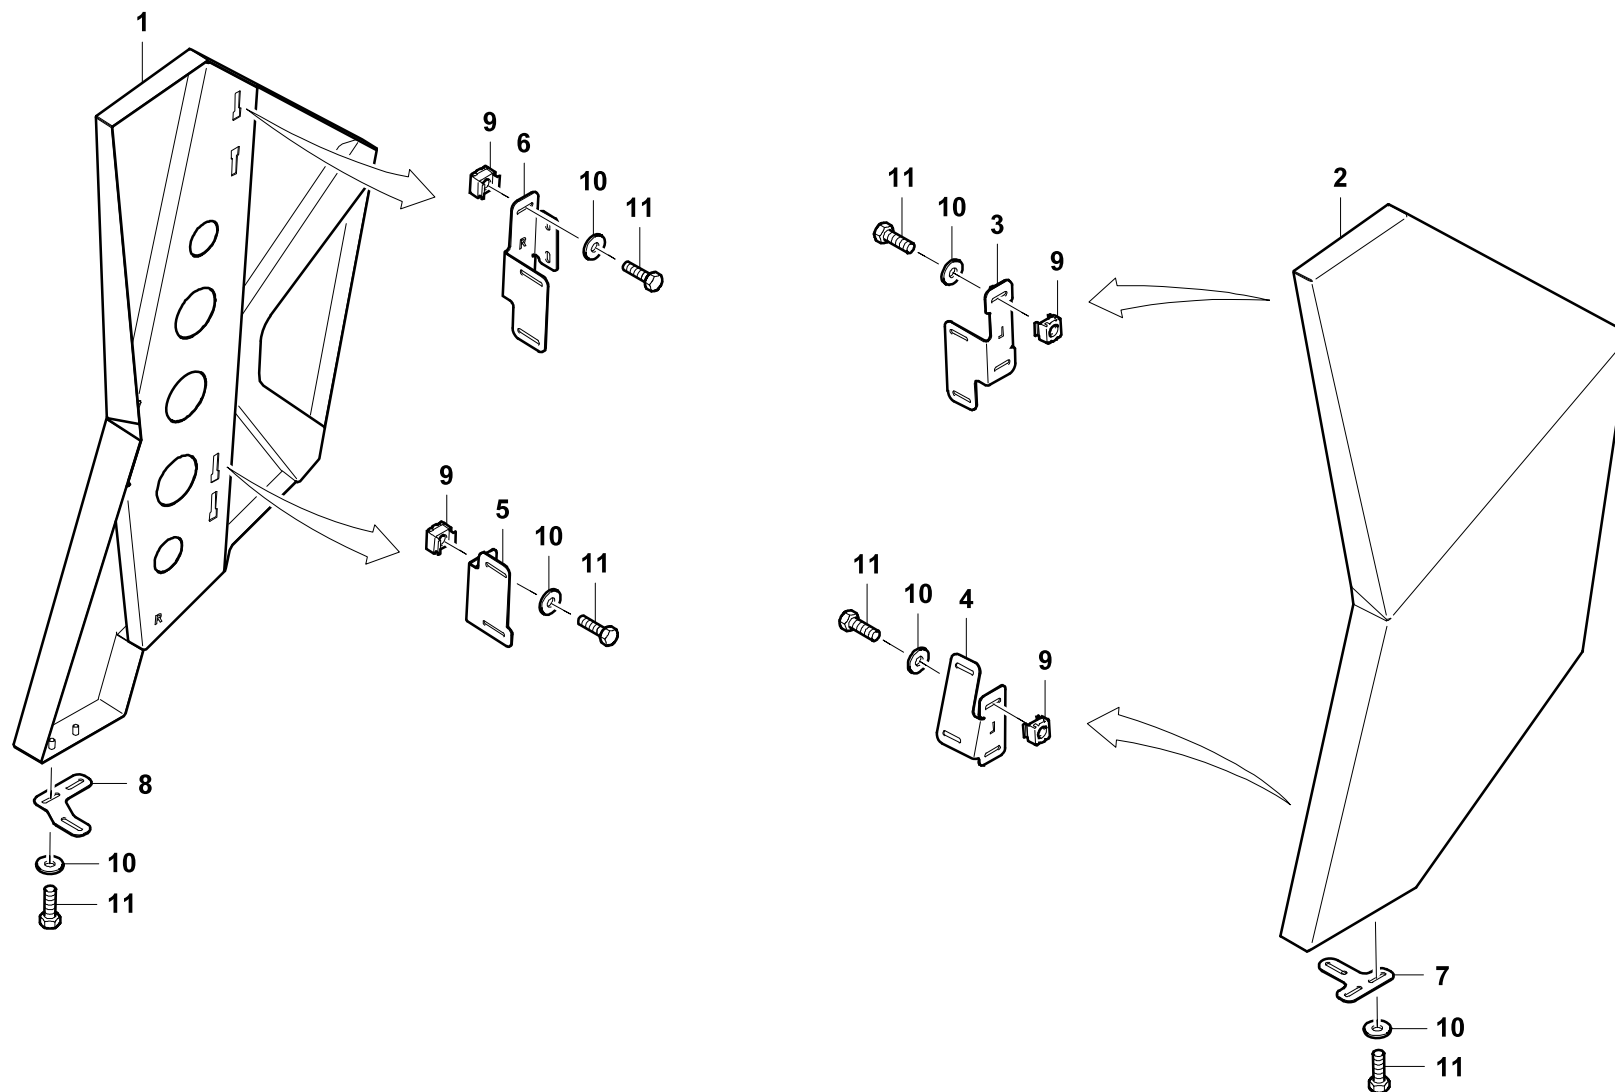

GROVE

KIT VERKLEIDUNG

KIT COVER

BILDТАFEL
PICTORIAL DISPLAY

06.21

4322491-ETL C

1/1

**GMK 3060-2
CAB 2020**

4322491-C-BL01-0621-0000